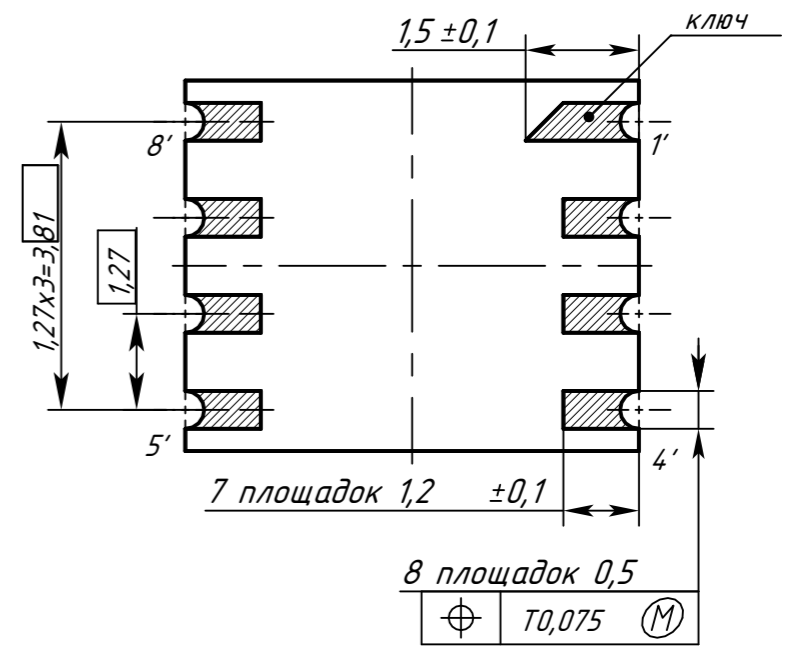

Перв. примен.
ИДЯЧ.301176.004

Справ. №

Инд.№ подл.	Подп. и дата	Взам.инв.№	Инд.№ дубл.	Подп. и дата

крышка не показана

- *Размеры для справок.
- Покрытие Хим. Н1, ЭлЗ.
- Номера площадок показаны условно.

					ИДЯЧ.301176.004 ГЧ			
Изм.	Лист	№ док-м.	Подп.	Дата	Корпус	Лит.	Масса	Масштаб
Разраб.	Монашев			23.12.11				10:1
Пров.	Старчиков			23.12.11				
Т.контр.	Жерядкова			23.12.11		Лист	Листов	1
Н. контр.	Соколов			23.12.11				
Утв.	Максимов			23.12.11	Керамика ВК-94-1		5146.8-1	