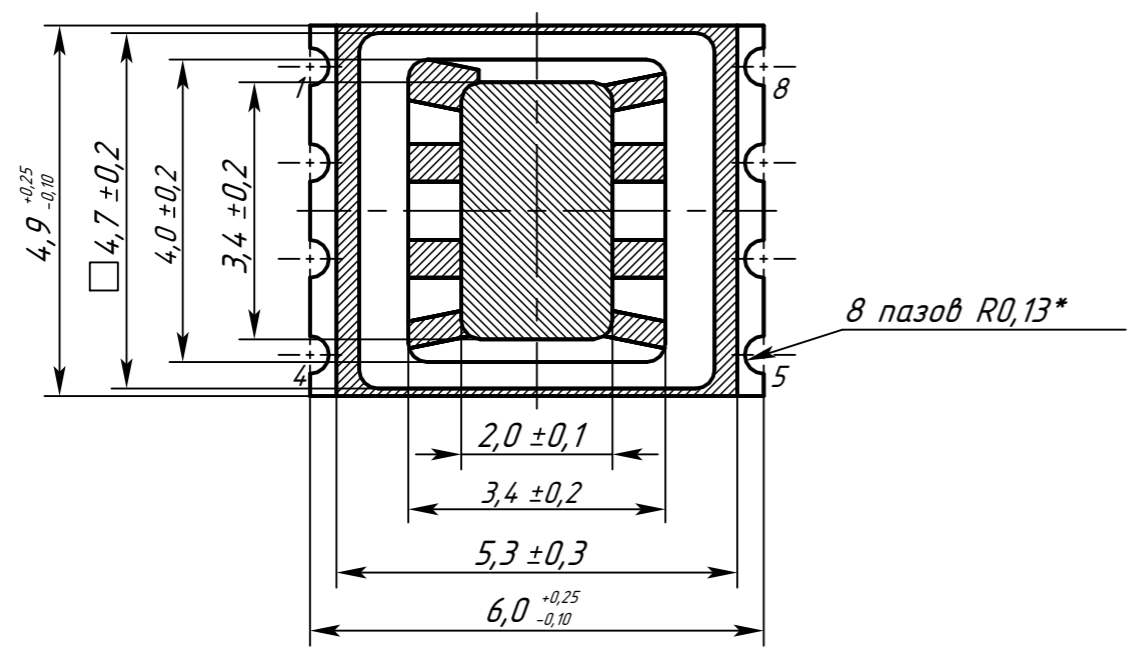

Перв. примен.
ИДЯЧ.301176.004

Справ. №

Инд.№ подл.	Подп. и дата	Взам.инв.№	Инд.№ дубл.	Подп. и дата

крышка не показана

- *Размеры для справок.
- Покрытие Хим. Н1, ЭлЗ.
- Номера площадок показаны условно.

					ИДЯЧ.301176.004 ГЧ			
Изм.	Лист	№ док-м.	Подп.	Дата	Корпус	Лит.	Масса	Масштаб
Разраб.	Монашев			23.12.11				10:1
Пров.	Старчиков			23.12.11				
Т.контр.	Жерядкова			23.12.11		Лист	Листов	1
Н. контр.	Соколов			23.12.11				
Утв.	Максимов			23.12.11	Керамика ВК-94-1		5146.8-1	