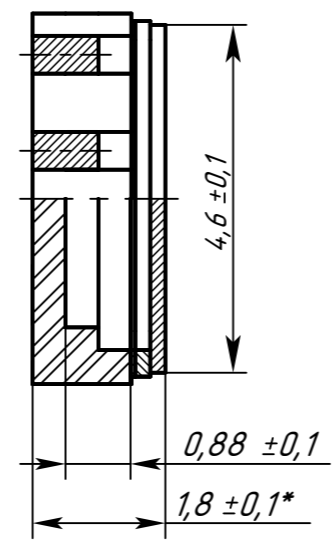

Перв. примен.
ИДЯЧ.301176.004

Справ. №

Инд.№ подл.	Подп. и дата	Взам.инв.№	Инд.№ дубл.	Подп. и дата

крышка не показана

- *Размеры для справок.
- Покрытие Хим. Н1, ЭлЗ.
- Номера площадок показаны условно.

					ИДЯЧ.301176.004 ГЧ			
Изм.	Лист	№ док-м.	Подп.	Дата	Корпус	Лит.	Масса	Масштаб
Разраб.	Монашев			23.12.11				10:1
Пров.	Старчиков			23.12.11				
Т.контр.	Жерядкова			23.12.11		Лист	Листов	1
Н. контр.	Соколов			23.12.11				
Утв.	Максимов			23.12.11	Керамика ВК-94-1		5146.8-1	